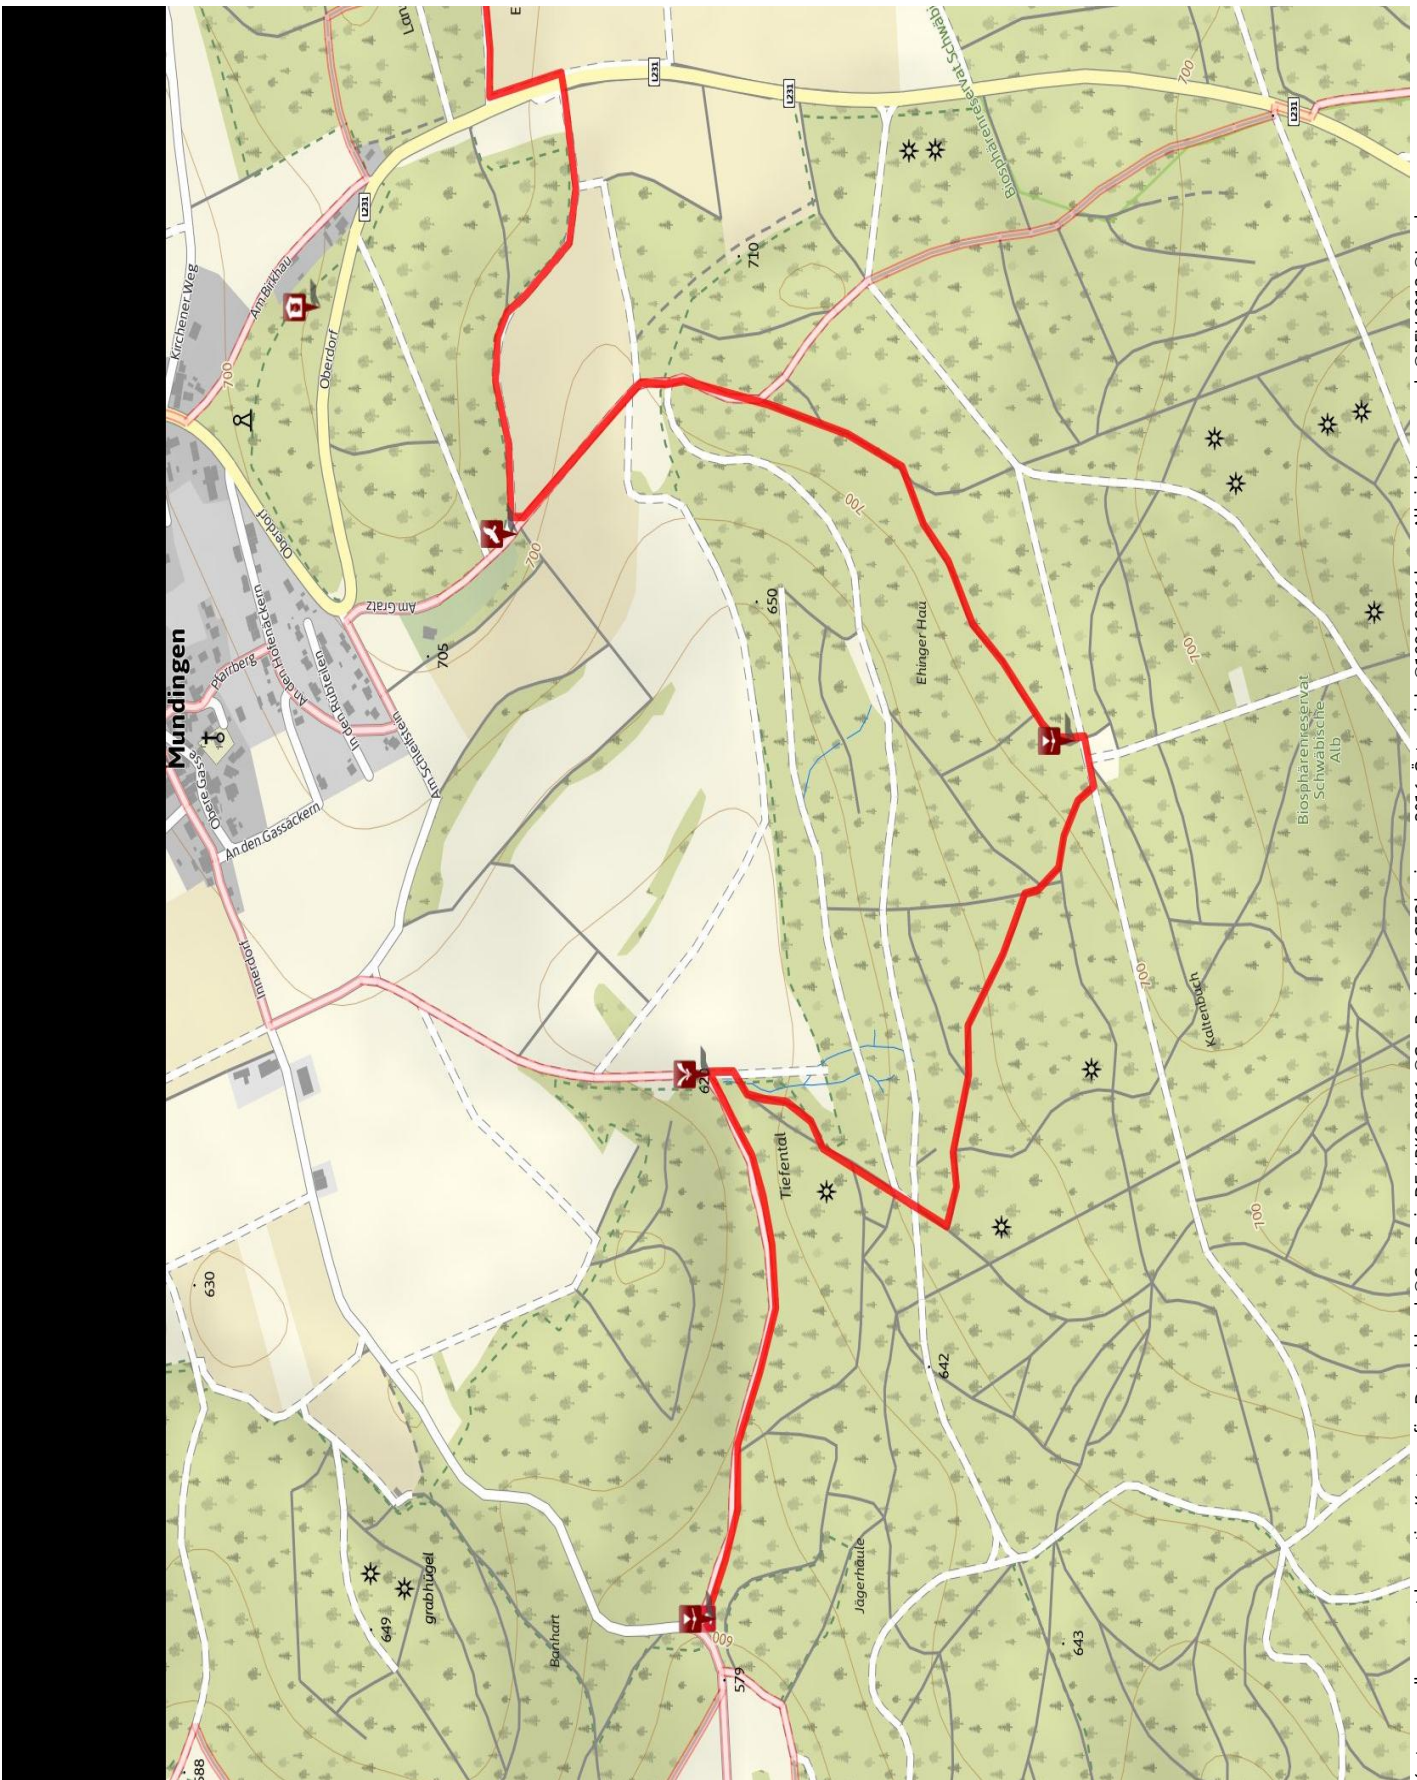

Besinnungsweg Teilstück 9 / 3 km: Parkplatz Wolfstal Richtung Mundingen "Landgericht"

Länge 3,5 km Dauer 0:59 h Höhenmeter ▲ 146 m ▼ 8 m

Kartengrundlagen: outdooractive Kartografie; Deutschland: ©GeoBasis-DE / BKG 2016, ©GeoBasis-nrw 2016, Österreich: ©1996-2016 here. All rights reserved, ©BEV 2012, ©Land Vorarlberg, Italien: ©1994-2016 here. All rights reserved, ©Autonome Provinz Bozen – Südtirol – Abteilung Natur, Landschaft und Raumentwicklung, Schweiz: Geodata ©swisstopo